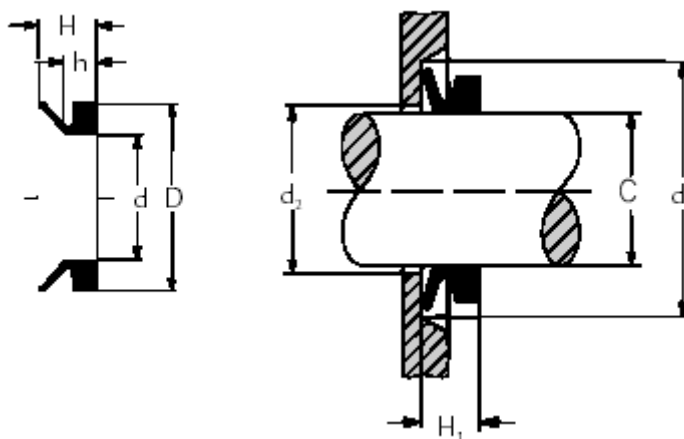

Article number: 17950110

Description: KLEE V-ring VA 50-110 NBR 60

Measures

$C = 105-115$

$d = 99$

$D = 113.0$

$d1 = C+21$

$d2 = C+4$

$h = 7.9$

$H = 12.8$

$H1 = 10,5 \pm 1,5$